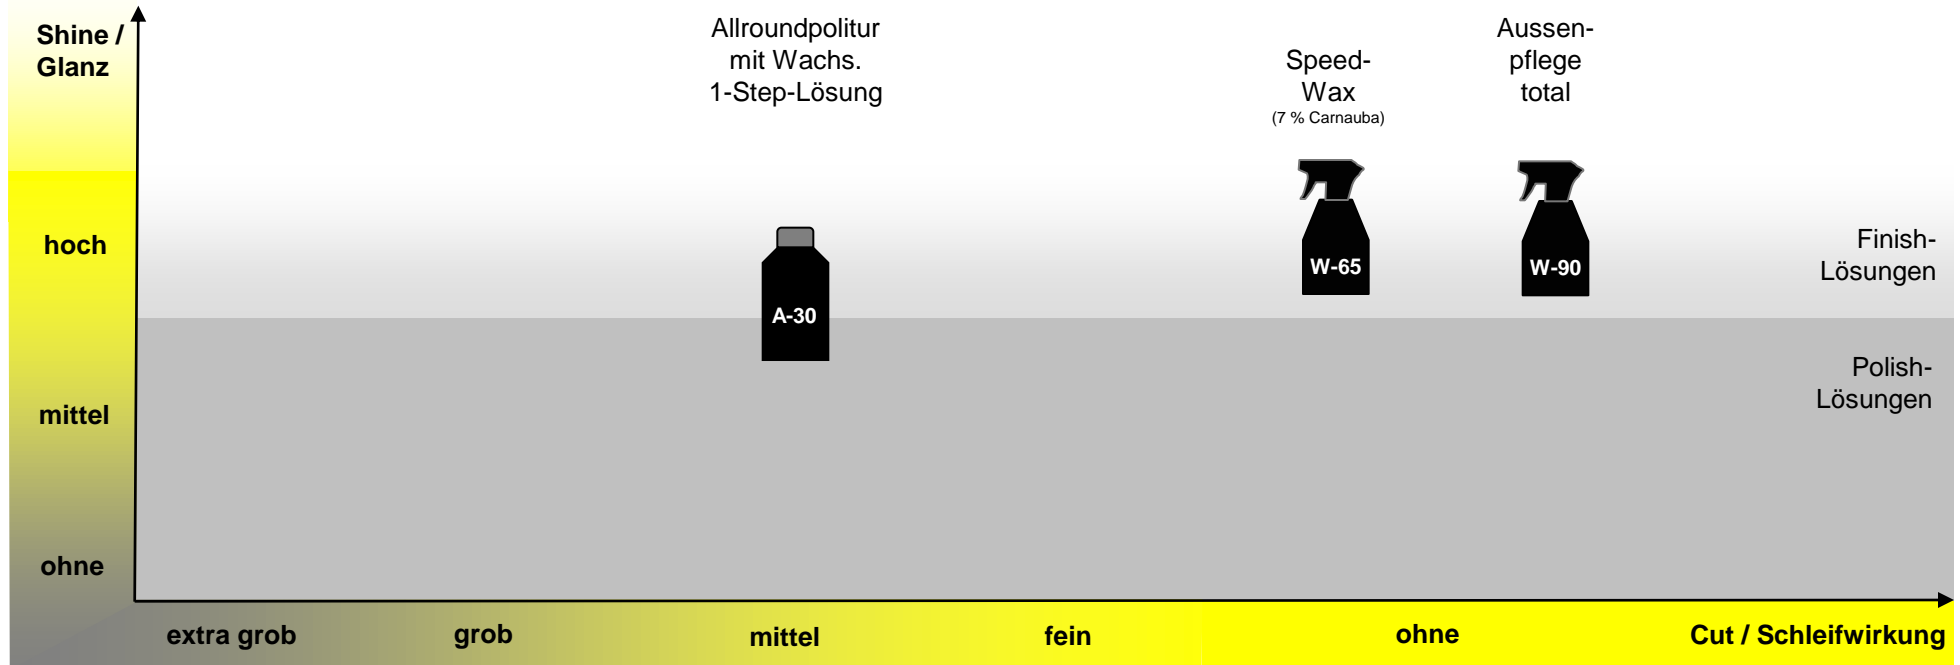

# Hilco-Polituren «Allrounder»

	extra grob	grob	mittel	fein	ohne	Cut / Schleifwirkung
<b>Pad</b>						
<b>Ma- schine</b>			 - 3'000  - 5'000			
			 		 	

-  Lammfell
-  Top-Wool-Fell
-  Polierschwamm div. Härten
-  Rotations-Poliermaschine
-  Exzenter-Poliermaschine
-  Microfaser Frotté
-  Hand-Pad
-  Microfaser Premium